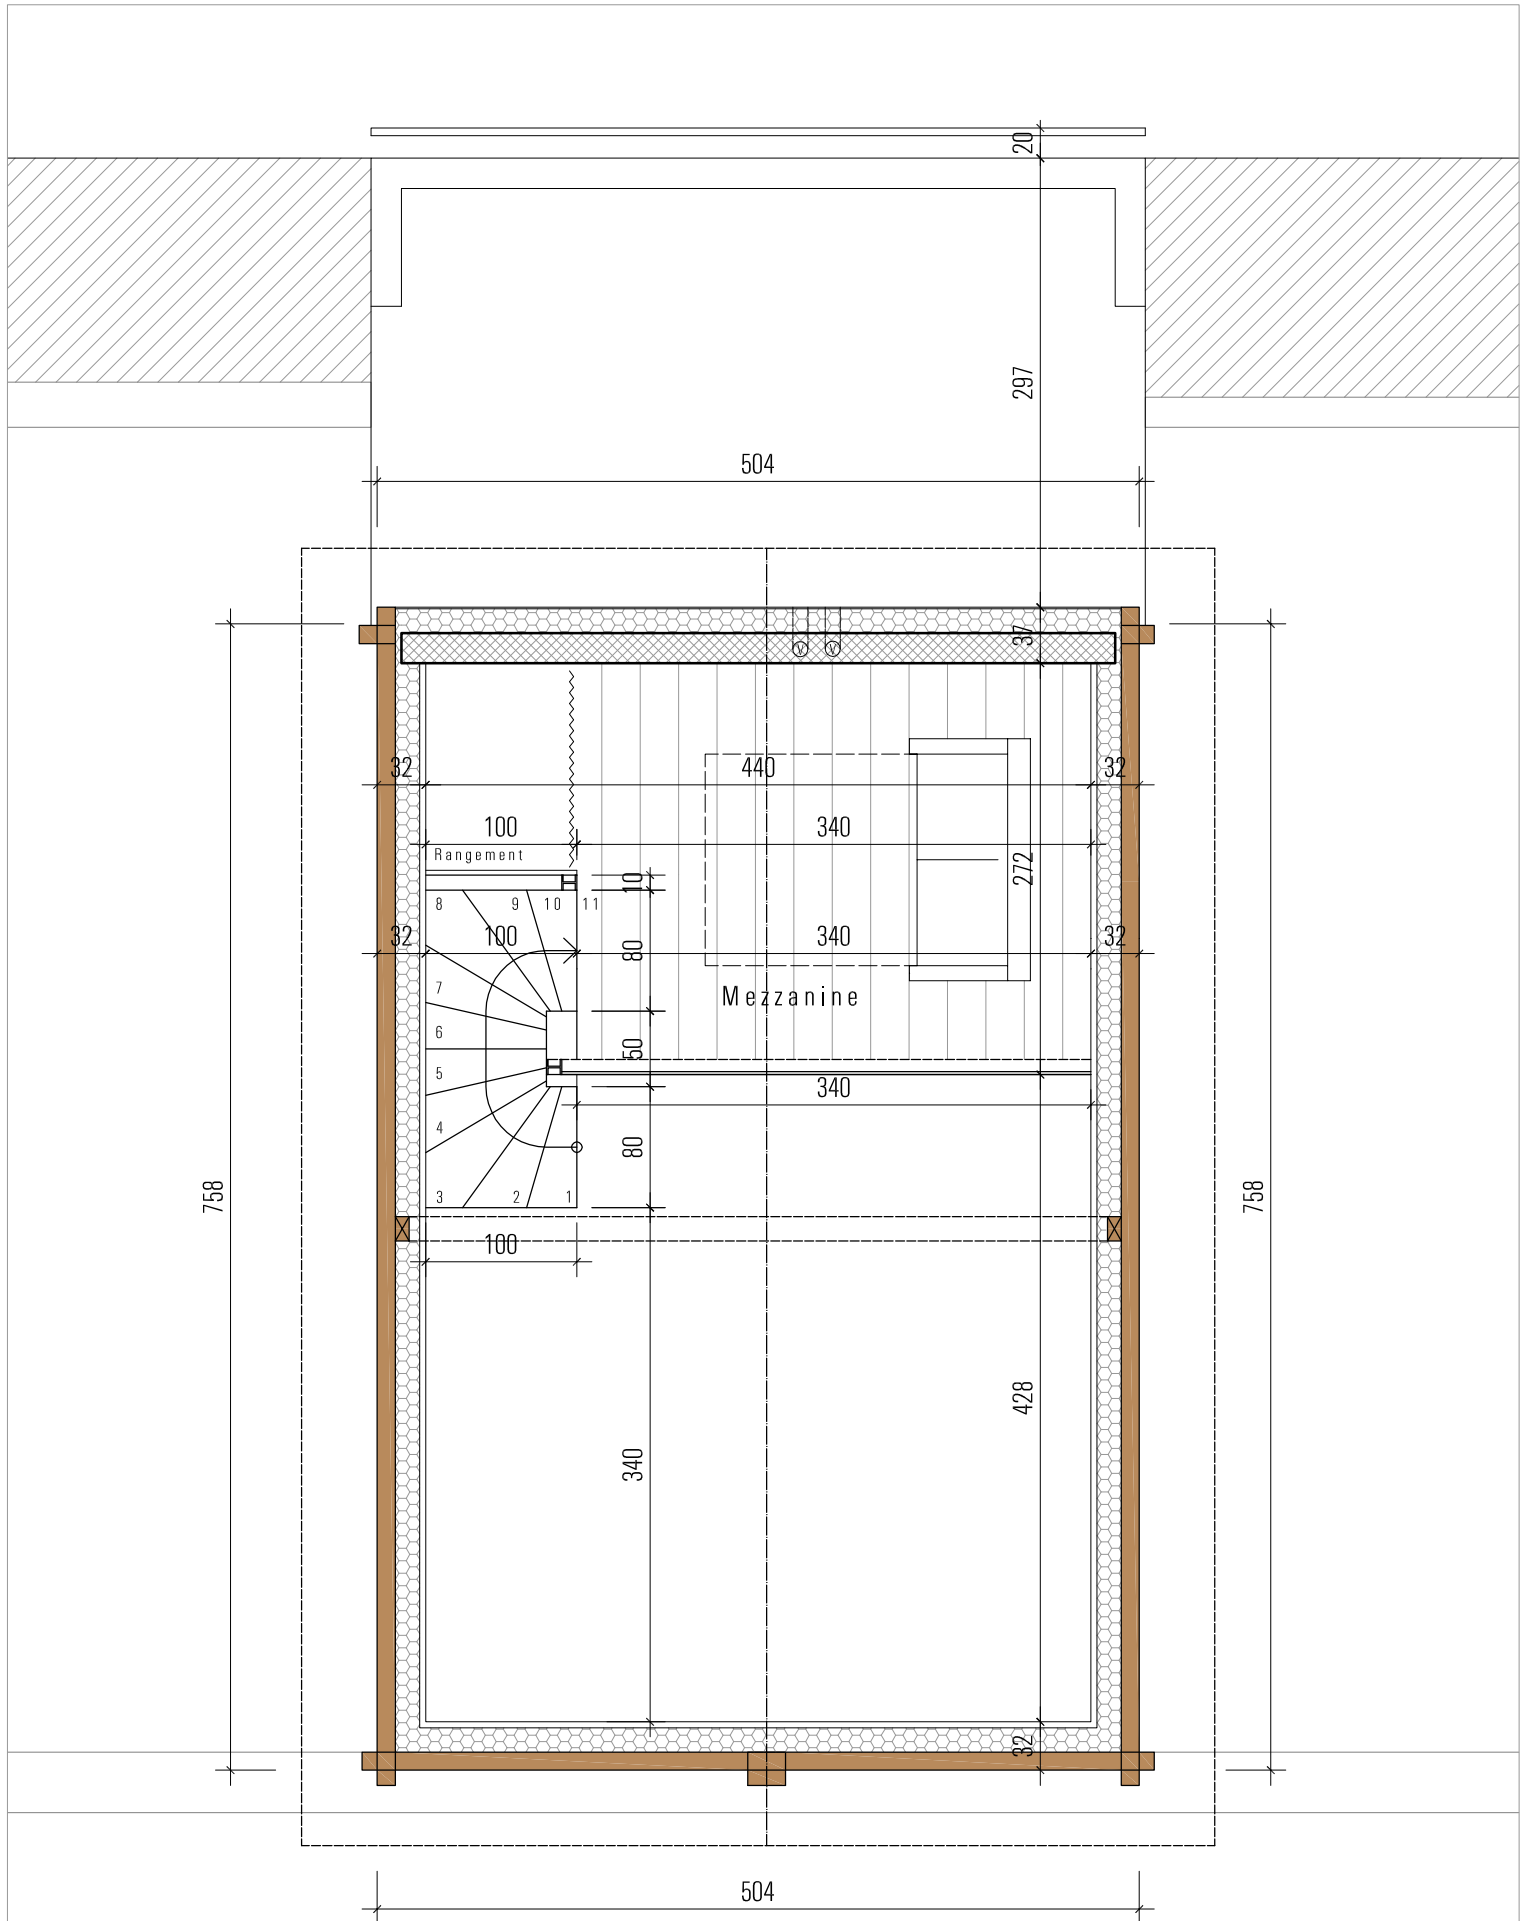

Chalet C nuit

coupe b

Mezzanine